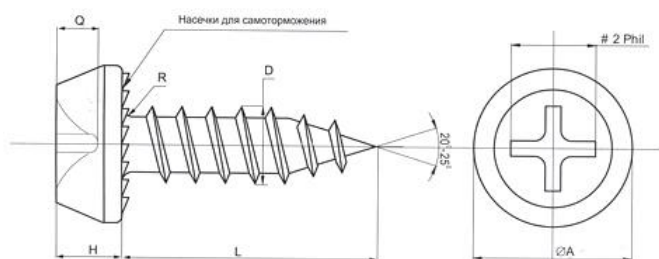

Размеры крепежного элемента:

Габаритные размеры:

k - 8 мм., s - 6 мм.; dk - 13 мм.; b - 40 мм.

Вытяжная заклепка 3,2x8

Заклепка вытяжная, комбинированная для производства светодиодных светильников.

Тип заклепок: **вытяжные**

Диаметр: **3.2 мм**

Длина гильзы, мм: **8**

Материал гильзы: **алюминий**

Вес, кг: **0,06**

Габариты, мм: **10x100x70**

Крепеж для консольных соединений DIN912 M8x12

Крепежный элемент, используется как фиксатор в консольном креплении. Оцинкован.

Размеры крепежного элемента:

Габаритные размеры:

k - 8 мм., s - 6 мм.; dk - 13 мм.; b - 12 мм.

3,5*11 саморез острый оксидированный

Саморез с цилиндрической головкой, острый наконечник. Предназначен для крепления пластиковых крышек к платформе, под головкой имеет насечки, препятствующие самопроизвольному отворачиванию. С дюбелем не комбинируется.

Покрытие: оксидированный / оцинкованный.

Шлиц: Phillips №2

Размеры:

L, мм. - 11,55

A, мм. - 8,00

H, мм. - 2,92

R, мм. - 0,6

Заглушка для консольного профиля 1435