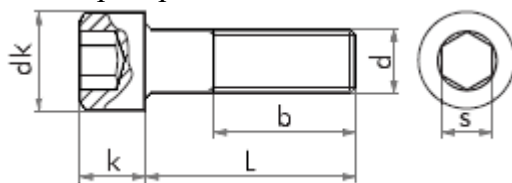

Крепежный элемент, используется как фиксатор в консольном креплении. Оцинкован.

Размеры крепежного элемента:

Габаритные размеры:

k - 8 мм., s - 6 мм.; dk - 13 мм.; b - 12 мм.

3,5*11 саморез острый оксидированный

Саморез с цилиндрической головкой, острый наконечник. Предназначен для крепления пластиковых крышек к платформе, под головкой имеет насечки, препятствующие самопроизвольному отворачиванию. С дюбелем не комбинируется.