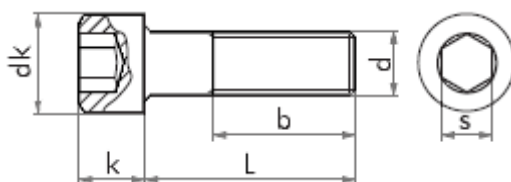

Размеры крепежного элемента:

Габаритные размеры:

k - 8 мм., s - 6 мм.; dk - 13 мм.; b - 40 мм.

Вытяжная заклепка 3,2x8

Заклепка вытяжная, комбинированная для производства светодиодных светильников.

Тип заклепок: **вытяжные**